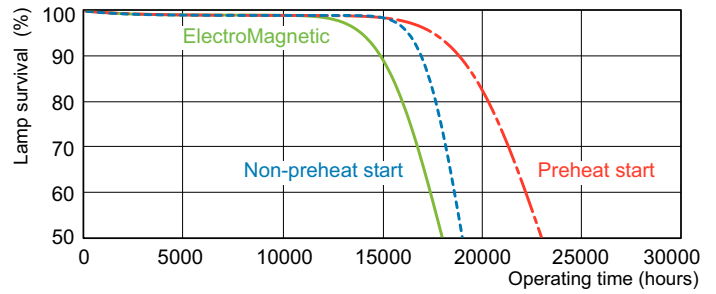

Fotometriske data

Spectral Power Distribution Colour - MASTER TL-D Super 80 18W/865 1SL/25

MASTER TL-D Super 80

Levetid

Life Expectancy Diagram - MASTER TL-D Super 80 18W/865 1SL/25

Life Expectancy Diagram - MASTER TL-D Super 80 18W/865 1SL/25