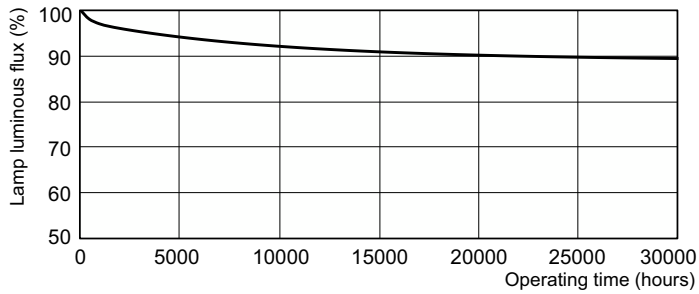

Fotometriske data

Spectral Power Distribution Colour - MASTER TL-D Super 80 18W/865 1SL/25

MASTER TL-D Super 80

Levetid

Life Expectancy Diagram - MASTER TL-D Super 80 18W/865 1SL/25

Life Expectancy Diagram - MASTER TL-D Super 80 18W/865 1SL/25