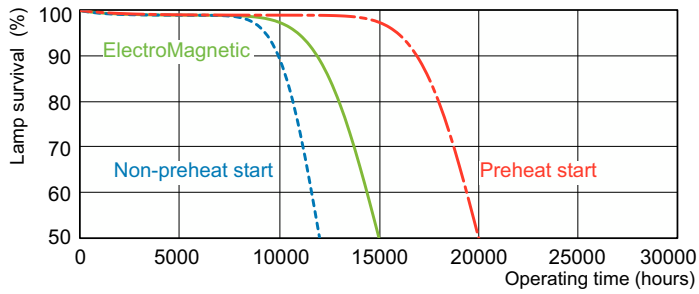

Fotometriske data

Spectral Power Distribution Colour - MASTER TL-D Super 80 18W/865 1SL/25

MASTER TL-D Super 80

Levetid

Life Expectancy Diagram - MASTER TL-D Super 80 18W/865 1SL/25

Life Expectancy Diagram - MASTER TL-D Super 80 18W/865 1SL/25