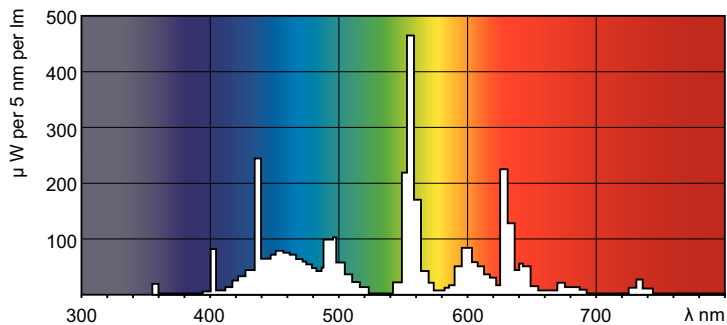

Fotometriske data

Spectral Power Distribution Colour - MASTER TL-D Super 80 18W/865 1SL/25

MASTER TL-D Super 80

Levetid

Life Expectancy Diagram - MASTER TL-D Super 80 18W/865 1SL/25

Life Expectancy Diagram - MASTER TL-D Super 80 18W/865 1SL/25